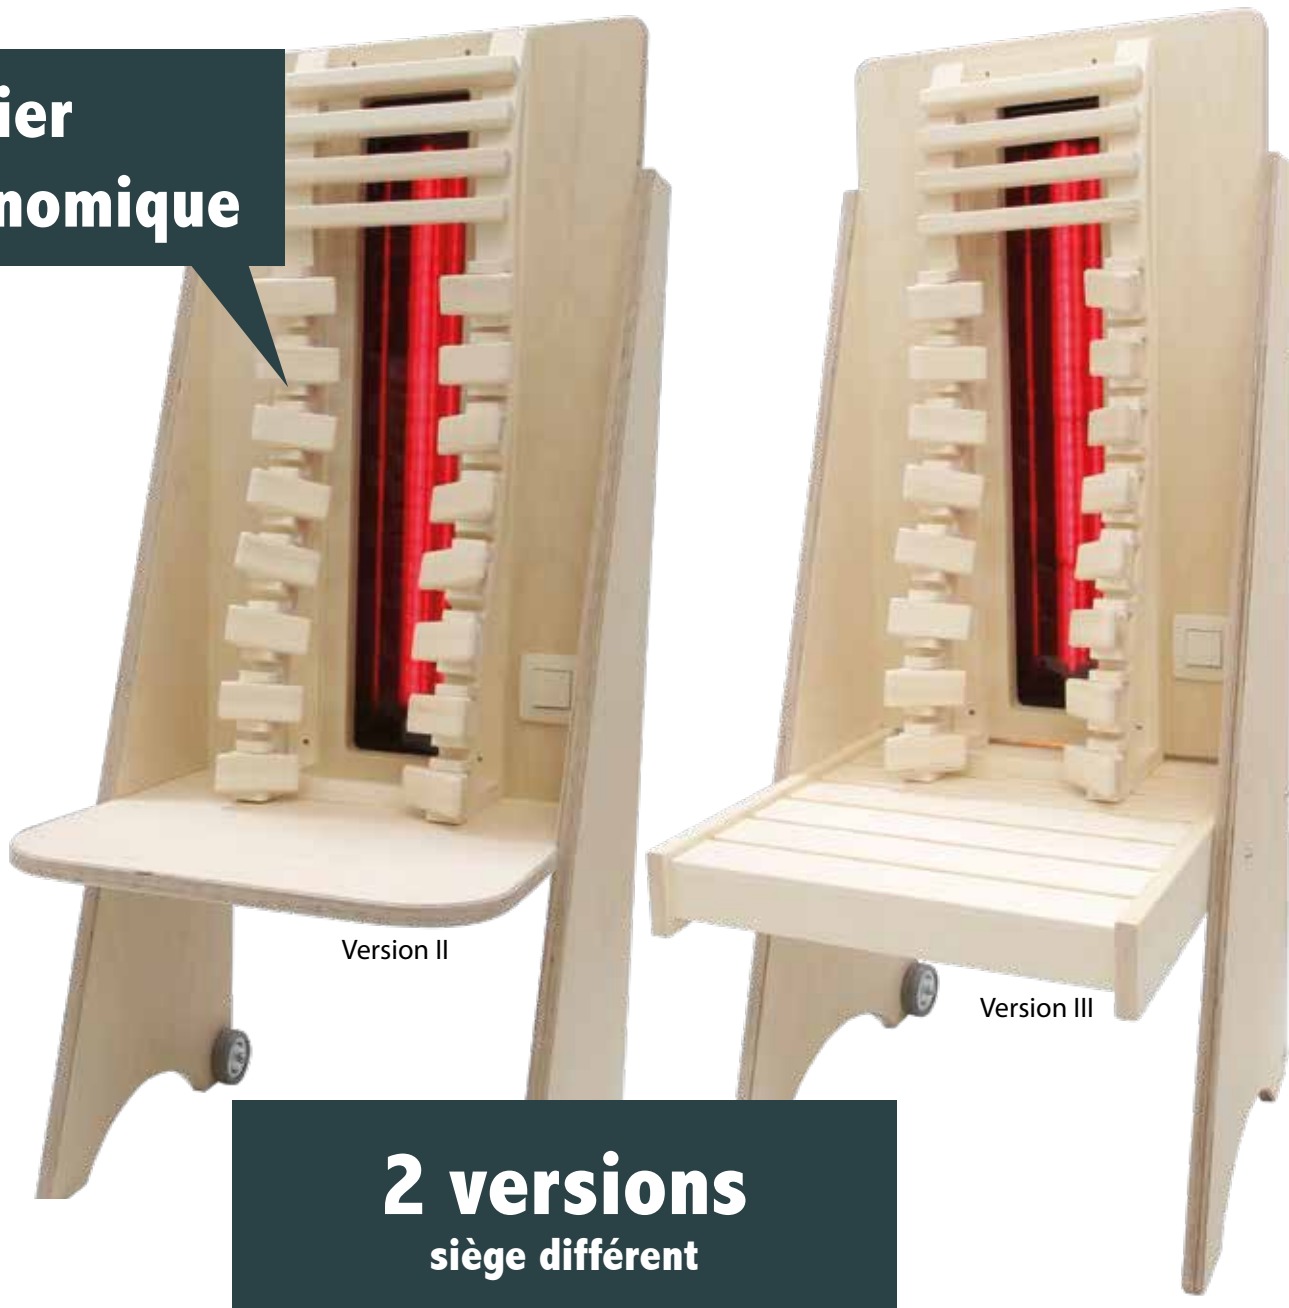

IRefit[®].be

SOULAGE LES DOULEURS MUSCULAIRES ET ARTICULAIRES

**Dossier
ergonomique**

- ✓ **Version mobile**
- ✓ **Dans chaque chambre**
- ✓ **Avec ou sans vêtements**
- ✓ **Design ergonomique**
- ✓ **fabrication belge**
- ✓ **Seulement 15 minutes par session**
- ✓ **Connecter à la prise de courant**
- ✓ **Fonction de gradation**
- ✓ **Manuel simple**
- ✓ **Entretien facile**
- ✓ **Spectre complet IR-A, IR-B et IR-C**
- ✓ **Dimensions: L60 x P60 x H140 cm**
- ✓ **Pour usage privé, centres de bien-être, soins et rééducation**