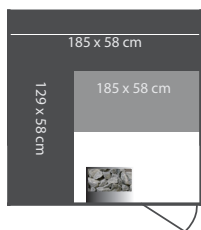

In de hoogte is voor de montage 4 cm extra vrije hoogte noodzakelijk. Voor de wanden is geen extra montageruimte nodig. U kunt dus de volle beschikbare oppervlakte benutten.

Deur

De glasdeur bestaat uit 8 mm dik veiligheidsglas in een houten kader en is voorzien van hittebestendige dichtingen, houten handvaten en een veilig magneetslot. De draairichting is vrij te bepalen.

3 à 4 personen

20° - 80°C
in 20 min

6,0 Kw
3 x 400 V
optie 3 x 230 V
optie 1 x 230 V

Model S: 204 x 143 cm

€ 6110

incl. 21% BTW

Afmetingen l x b x h
204 x 143 x 198 cm

Model M: 204 x 177 cm

€ 6737

incl. 21% BTW

Afmetingen l x b x h
204 x 177 x 198 cm

Model L: 204 x 204 cm

€ 7297

incl. 21% BTW

Afmetingen l x b x h
204 x 204 x 198 cm

verhaeghe ^{NV / SA}
chalets-sauna