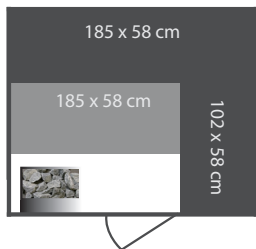

In de hoogte is voor de montage 4 cm extra vrije hoogte noodzakelijk. Voor de wanden is geen extra montageruimte nodig. U kunt dus de volle beschikbare oppervlakte benutten.

Deur

De glasdeur bestaat uit 8 mm dik veiligheidsglas in een houten kader en is voorzien van hittebestendige dichtingen, houten handvaten en een veilig magneetslot. De draairichting is vrij te bepalen.

3 à 4 personen

20° - 80°C
in 20 min

6,0 Kw
3 x 400 V
optie 3 x 230 V
optie 1 x 230 V

Model S: 204 x 143 cm

€ 6110

incl. 21% BTW

Afmetingen l x b x h
204 x 143 x 198 cm

Model M: 204 x 177 cm

€ 6737

incl. 21% BTW

Afmetingen l x b x h
204 x 177 x 198 cm

Model L: 204 x 204 cm

€ 7297

incl. 21% BTW

Afmetingen l x b x h
204 x 204 x 198 cm

verhaeghe ^{NV / SA}
chalets-sauna