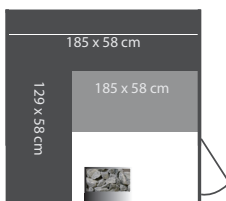

3 à 4 personen

20° - 80°C
in 20 min

6,0 Kw
3 x 400 V
optie 3 x 230 V
optie 1 x 230 V

Model S: 204 x 143 cm

€ 6110

incl. 21% BTW

Afmetingen l x b x h
204 x 143 x 198 cm

Model M: 204 x 177 cm

€ 6737

incl. 21% BTW

Afmetingen l x b x h
204 x 177 x 198 cm

Model L: 204 x 204 cm

€ 7297

incl. 21% BTW

Afmetingen l x b x h
204 x 204 x 198 cm

verhaeghe ^{NV / SA}
chalets-sauna