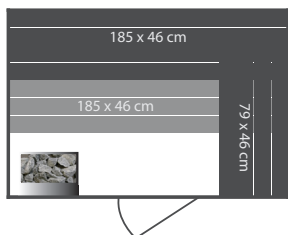

3 à 4 personen

20° - 80°C
in 20 min

6,0 Kw
3 x 400 V
optie 3 x 230 V
optie 1 x 230 V

Model S: 204 x 143 cm

€ 6110

incl. 21% BTW

Afmetingen l x b x h
204 x 143 x 198 cm

Model M: 204 x 177 cm

€ 6737

incl. 21% BTW

Afmetingen l x b x h
204 x 177 x 198 cm

Model L: 204 x 204 cm

€ 7297

incl. 21% BTW

Afmetingen l x b x h
204 x 204 x 198 cm

verhaeghe ^{NV / SA}
chalets-sauna