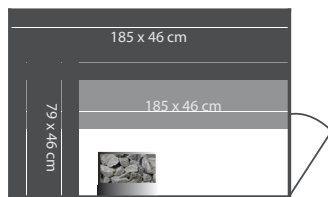

3 à 4 personen

20° - 80°C
in 20 min

6,0 Kw
3 x 400 V
optie 3 x 230 V
optie 1 x 230 V

Model S: 204 x 143 cm

€ 6110

incl. 21% BTW

Afmetingen l x b x h
204 x 143 x 198 cm

Model M: 204 x 177 cm

€ 6737

incl. 21% BTW

Afmetingen l x b x h
204 x 177 x 198 cm

Model L: 204 x 204 cm

€ 7297

incl. 21% BTW

Afmetingen l x b x h
204 x 204 x 198 cm

verhaeghe ^{NV / SA}
chalets-sauna