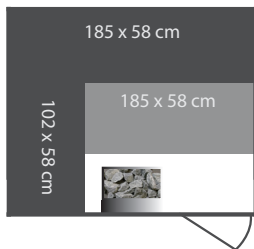

In de hoogte is voor de montage 4 cm extra vrije hoogte noodzakelijk. Voor de wanden is geen extra montageruimte nodig. U kunt dus de volle beschikbare oppervlakte benutten.

Deur

De glasdeur bestaat uit 8 mm dik veiligheidsglas in een houten kader en is voorzien van hittebestendige dichtingen, houten handvaten en een veilig magneetslot. De draairichting is vrij te bepalen.

3 à 4 personen

20° - 80°C
in 20 min

6,0 Kw
3 x 400 V
optie 3 x 230 V
optie 1 x 230 V

Model S: 204 x 143 cm

€ 6110

incl. 21% BTW

Afmetingen l x b x h
204 x 143 x 198 cm

Model M: 204 x 177 cm

€ 6737

incl. 21% BTW

Afmetingen l x b x h
204 x 177 x 198 cm

Model L: 204 x 204 cm

€ 7297

incl. 21% BTW

Afmetingen l x b x h
204 x 204 x 198 cm

verhaeghe ^{NV / SA}
chalets-sauna