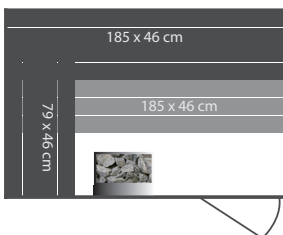

In de hoogte is voor de montage 4 cm extra vrije hoogte noodzakelijk. Voor de wanden is geen extra montageruimte nodig. U kunt dus de volle beschikbare oppervlakte benutten.

Deur

De glasdeur bestaat uit 8 mm dik veiligheidsglas in een houten kader en is voorzien van hittebestendige dichtingen, houten handvaten en een veilig magneetslot. De draairichting is vrij te bepalen.

3 à 4 personen

20° - 80°C
in 20 min

6,0 Kw
3 x 400 V
optie 3 x 230 V
optie 1 x 230 V

Model S: 204 x 143 cm

€ 6110

incl. 21% BTW

Afmetingen l x b x h
204 x 143 x 198 cm

Model M: 204 x 177 cm

€ 6737

incl. 21% BTW

Afmetingen l x b x h
204 x 177 x 198 cm

Model L: 204 x 204 cm

€ 7297

incl. 21% BTW

Afmetingen l x b x h
204 x 204 x 198 cm

verhaeghe ^{NV / SA}
chalets-sauna