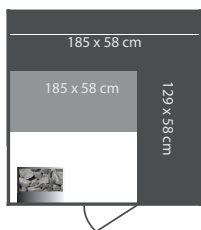

In de hoogte is voor de montage 4 cm extra vrije hoogte noodzakelijk. Voor de wanden is geen extra montageruimte nodig. U kunt dus de volle beschikbare oppervlakte benutten.

Deur

De glasdeur bestaat uit 8 mm dik veiligheidsglas in een houten kader en is voorzien van hittebestendige dichtingen, houten handvaten en een veilig magneetslot. De draairichting is vrij te bepalen.

3 à 4 personen

20° - 80°C
in 20 min

6,0 Kw
3 x 400 V
optie 3 x 230 V
optie 1 x 230 V

Model S: 204 x 143 cm

€ 6110

incl. 21% BTW

Afmetingen l x b x h
204 x 143 x 198 cm

Model M: 204 x 177 cm

€ 6737

incl. 21% BTW

Afmetingen l x b x h
204 x 177 x 198 cm

Model L: 204 x 204 cm

€ 7297

incl. 21% BTW

Afmetingen l x b x h
204 x 204 x 198 cm

verhaeghe ^{NV / SA}
chalets-sauna