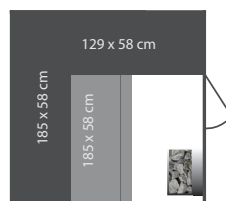

3 à 4 personen

20° - 80°C
in 20 min

6,0 Kw
3 x 400 V
optie 3 x 230 V
optie 1 x 230 V

Model S: 204 x 143 cm

€ 6110

incl. 21% BTW

Afmetingen l x b x h
204 x 143 x 198 cm

Model M: 204 x 177 cm

€ 6737

incl. 21% BTW

Afmetingen l x b x h
204 x 177 x 198 cm

Model L: 204 x 204 cm

€ 7297

incl. 21% BTW

Afmetingen l x b x h
204 x 204 x 198 cm

verhaeghe ^{NV / SA}
chalets-sauna